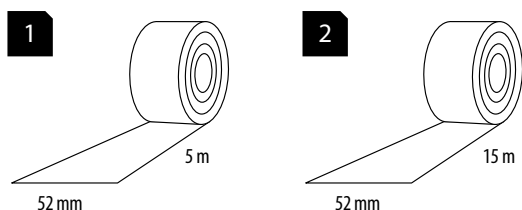

TP

Taśma przypodłogowa samoprzylepna

САМОКЛЕЯЩИЙСЯ НАПОЛЬНЫЙ ПЛИНТУС
SELF-ADHESIVE TAPE FOR FLOORS

ZASTOSOWANIE / ПРИМЕНЕНИЕ / APPLICATION

Taśma przypodłogowa samoprzylepna wykonana jest z elastycznego PVC. Taśmę montuje się na styku podłogi i ściany, a jej dużą zaletą jest łatwość montażu oraz estetyczny wygląd. Taśma znajdzie zastosowanie w domu, mieszkaniu i biurze. Dostępna w rolkach o dwóch długościach 5 i 15 metrów oraz 7 wariantach kolorystycznych.

Self-Adhesive Tape for Floors this is a product made from flexible PVC. The tape is fixed along the contact line between floor and wall, and its great advantage is the easiness of fixing and esthetic design. The tape can be applied in house, flat or office. It is available in 5 and 15 meters rolls with 7 decors variants.

WYMIARY / РАЗМЕР / DIMENSIONS

1	Kolor Цвет Colour	Indeks Индекс Index	Nr kat. Кат. № Cat. No	Długość Длина Length	
NEW	101	W-PC-TP-101-05	620447	5 m	6
NEW	107	W-PC-TP-107-05	620713	5 m	6
	152	W-PC-TP-152-05	614071	5 m	6
	153	W-PC-TP-153-05	614095	5 m	6
	154	W-PC-TP-154-05	614118	5 m	6
	155	W-PC-TP-155-05	614132	5 m	6
	156	W-PC-TP-156-05	614156	5 m	6
	157	W-PC-TP-157-05	614170	5 m	6
	158	W-PC-TP-158-05	614194	5 m	6
	159	W-PC-TP-159-05	614217	5 m	6

2	Kolor Цвет Colour	Indeks Индекс Index	Nr kat. Кат. № Cat. No	Długość Длина Length	
NEW	101	W-PC-TP-101-15	620454	15 m	4
	106	W-PC-TP-106-15	613920	15 m	4
NEW	107	W-PC-TP-107-15	620720	15 m	4
	152	W-PC-TP-152-15	614088	15 m	4
	153	W-PC-TP-153-15	614101	15 m	4
	154	W-PC-TP-154-15	614125	15 m	4
	155	W-PC-TP-155-15	614149	15 m	4
	156	W-PC-TP-156-15	614163	15 m	4
	157	W-PC-TP-157-15	614187	15 m	4
	158	W-PC-TP-158-15	614200	15 m	4
	159	W-PC-TP-159-15	614224	15 m	4