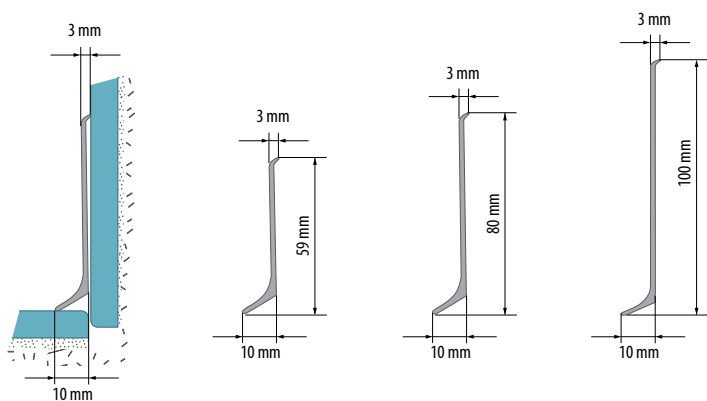

NR KAT. / KAT. № / CAT. NO

	↑	↕	↔	↶	↷
Srebrny C-0	59 mm	832307	807244	2,5 m	5
	80 mm	832406	807251	2,5 m	5
	100 mm	863424	807237	2,5 m	10
Czarny EC-35	59 mm	806797		2,5 m	5
	80 mm	806834		2,5 m	5
	100 mm	806766		2,5 m	10
Kawa EC-40S	59 mm	806803		2,5 m	5
	80 mm	806858		2,5 m	5
	100 mm	806773		2,5 m	10
Platyna EC-43S	59 mm	806810		2,5 m	5
	80 mm	806865		2,5 m	5
	100 mm	806780		2,5 m	10
NEW Biały RAL9003	80 mm	808470		2,5 m	5
NEW Szary jasny RAL7035	80 mm	808463		2,5 m	5
NEW Szary ciemny RAL7021	80 mm	808456		2,5 m	5

WYMIARY / РАЗМЕР / DIMENSIONS

Listwa z zaaplikowanym klejem / Плинтус с нанесенным клеем / Plinth with applied glue

AKCESORIA PVC / АКЦЕССУАРЫ ПВХ / PVC ACCESSORIES

NR KAT. / KAT. № / CAT. NO

	↑	↕	↔	↶	↷
Srebrny	59 mm	680618	680632	680601	680625
	80 mm	612411	612404	612428	612398
	100 mm	617355	617348	617379	617362
NEW Biały RAL9003	80 mm	-	-	-	626401