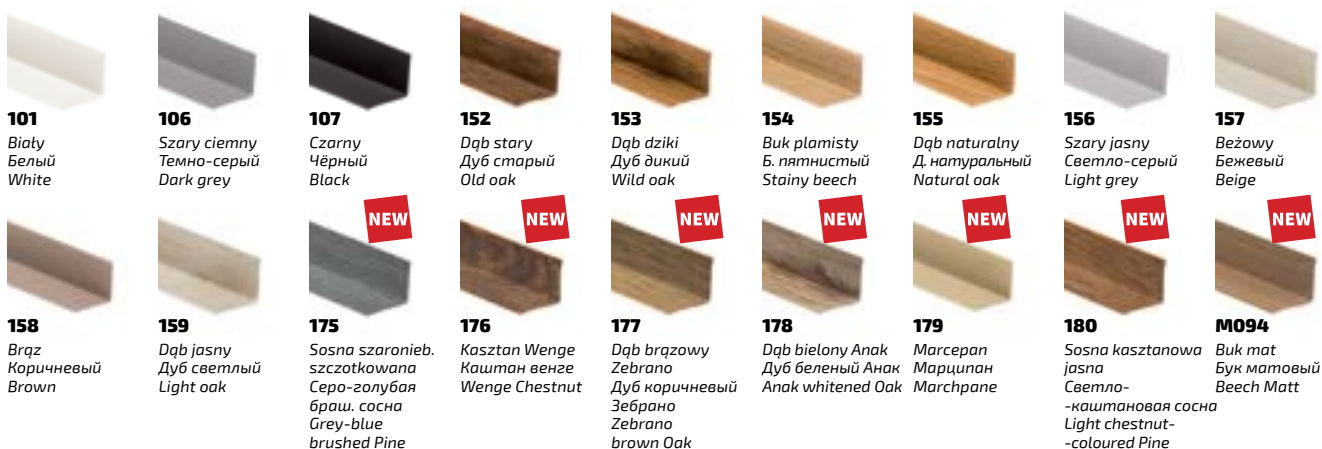

KOLORYSTYKA / ЦВЕТОВАЯ ГАММА / RANGE OF COLORS

2			
NR KAT. / KAT. № / CAT. NO			
101	620454	15 m	5
106	613920	15 m	5
107	620720	15 m	5
152	614088	15 m	5
153	614101	15 m	5
154	614125	15 m	5
155	614149	15 m	5
156	614163	15 m	5
157	614187	15 m	5
158	614200	15 m	5
159	614224	15 m	5
NEW 175	630767	15 m	5
NEW 176	630811	15 m	5
NEW 177	630798	15 m	5
NEW 178	630897	15 m	5
NEW 179	630880	15 m	5
NEW 180	630842	15 m	5
NEW M094	629501	15 m	5