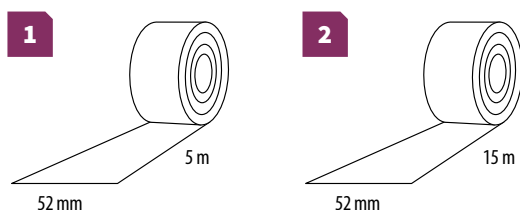

1			
NR KAT. / KAT. № / CAT. NO			
101	620447	5 m	10
106	628498	5 m	10
107	620713	5 m	10
152	614071	5 m	10
153	614095	5 m	10
154	614118	5 m	10
155	614132	5 m	10
156	614156	5 m	10
157	614170	5 m	10
158	614194	5 m	10
159	614217	5 m	10
NEW 175	630774	5 m	10
NEW 176	630835	5 m	10
NEW 177	630859	5 m	10
NEW 178	630866	5 m	10
NEW 179	630873	5 m	10
NEW 180	630828	5 m	10
NEW M094	630781	5 m	10

### ZASTOSOWANIE / ПРИМЕНЕНИЕ / APPLICATION

Taśma przypodłogowa samoprzylepna wykonana jest z elastycznego PVC. Taśmę montuje się na styku podłogi i ściany, a jej dużą zaletą jest łatwość montażu oraz estetyczny wygląd. Taśma znajdzie zastosowanie w domu, mieszkaniu i biurze. Dostępna w rolkach o dwóch długościach 5 i 15 metrów oraz 7 wariantach kolorystycznych.

Self-Adhesive Tape for Floors this is a product made from flexible PVC. The tape is fixed along the contact line between floor and wall, and its great advantage is the easiness of fixing and esthetic design. The tape can be applied in house, flat or office. It is available in 5 and 15 meters rolls with 7 decors variants.

### WYMIARY / РАЗМЕР / DIMENSIONS