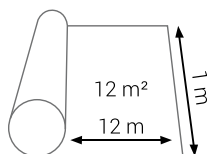

WŁAŚCIWOŚCI UŻYTKOWE / ТЕХНИЧЕСКИЕ ХАРАКТЕРИСТИКИ / PERFORMANCE CHARACTERISTICS

3 mm
5 mm

≤16 dB / ★★★
≤31 dB / ★★★★★

≤1,5 mm / ★★
N/D

0,073 m²K/W / ★★★★★
0,139 m²K/W / ★★★★★

ZASTOSOWANIE / ПРИМЕНЕНИЕ / APPLICATION

WYMIARY / РАЗМЕР / DIMENSIONS

3 mm
5 mm

12 m²
12 m²

480 m²
288 m²

* Czas realizacji: 3 tygodnie / Срок реализации: 3 недели / Lead time: 3 weeks

NR KAT. / KAT. № / CAT. NO			
680694	3 mm	12 m²	480 m²
680687*	5 mm	12 m²	288 m²