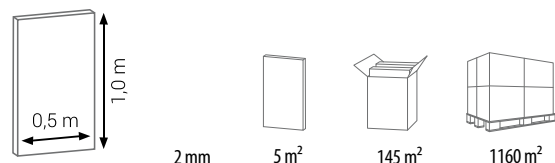

## ZASTOSOWANIE / ПРИМЕНЕНИЕ / APPLICATION

Podkład podłogowy Pro Thermo Rapid 55 wykonany jest z polistyrenu ekstrudowanego XPS przeznaczonego pod wszystkie typy podłóg pływających, w których zastosowano ogrzewanie, bądź chłodzenie podłogowe. Izolacja podłogowa występuje w postaci prostokątnej płyty. Jej ergonomiczny kształt pozwala na szybki system montażu oraz prostą obróbkę. W płycie występują prostokątne otwory umożliwiające idealne rozprowadzenie ciepłego lub zimnego powietrza z systemu podłogowego na całej powierzchni posadzki podłogowej. Izolacja podłogowa występuje wyłącznie w jednej grubości. Podkład podłogowy jest jedynym produktem takiego typu na rynku europejskim, co nadaje mu miano innowacyjnej izolacji podłogowej. Dodatkowo dzięki zwiększonej gęstości i wytrzymałości na zgniatanie podkładki Pro Thermo Rapid 55 zapobiegają wyłamaniu się zamków łączących panele podłogowe przedłużając ich żywotność.

## WYMIARY / РАЗМЕР / DIMENSIONS

NR KAT. / KAT. № / CAT. NO				
687624	2 mm	5 m <sup>2</sup>	145 m <sup>2</sup>	1160 m <sup>2</sup>