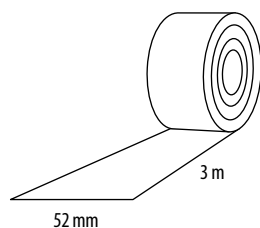

ZASTOSOWANIE / ПРИМЕНЕНИЕ / APPLICATION

Profil do wykończenia paneli dekoracyjnych FINISH FLEX jest w postaci elastycznej taśmy, którą można formować do dowolnej listwy wykończeniowej tj.: kątownika zewnętrznego i wewnętrznego, listwy startowej, łączącej oraz przysufitowej.

Профиль FINISH FLEX для отделки стеновых панелей – это эластичная лента, которой можно придать форму любого отделочного профиля: уголки внешние и внутренние, профиль стартовый, соединительный или припотолочный.

Flexible profile FINISH FLEX for finishing wall panels is an elastic band from which various finishing profiles can be formed, e.g.: outside and inside angle trims, joining and soffit trims.

WYMIARY / РАЗМЕР / DIMENSIONS