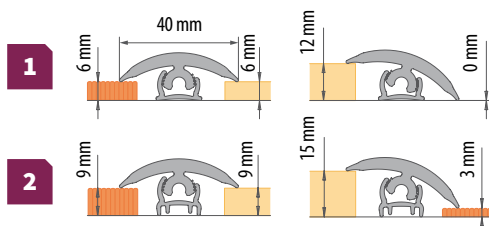

Профиль напольный эластичный FLEX LINE идеален для отделки криволинейных поверхностей с небольшим уровнем изгиба. Скрывает неровности уровней пола. Может использоваться и после укладки полов. Это единственный профиль для отделки поверхности вокруг колонн.

FLEX LINE is a special flexible profile for floors. It is a perfect finish for curved edges with small radius. It covers differences of floor levels. It can be applied on a already laid laminates. It is the only profile to finish surfaces around columns.

CZP	NR KAT. / KAT. № / CAT. NO				
	3 m	6 m	8 m	12 m	15 m
68	634727	634871	8	646188	4
77	634734	634888	8	646171	4
78	634741	634895	8	646164	4
84	634758	634901	8	646157	4
89	696558	696572	8	646133	4
90	696565	696589	8	646126	4
95	634802	634956	8	646089	4
104	634819	634963	8	646072	4
105	634826	634970	8	646065	4
106	634833	634987	8	646058	4
108	634840	634994	8	646041	4
109	634857	635007	8	646034	4
116	659317	659386	8	659454	4
117	692611	692628	8	646027	4
127	635045	635069	8	645990	4
134	635052	635076	8	645983	4
137	645273	645303	8	645976	4
157	659348	659416	8	659485	4
158	645280	645914	8	645969	4
159	645297	645921	8	645952	4
163	659355	659423	8	659492	4
175	659362	659430	8	659508	4
189	659379	659447	8	659515	4
211	-	606434*	8	606410*	4
221	606557*	606564*	8	606533*	4
229	606625*	606632*	8	606571*	4

* Do wyczerpania zapasów / Товар доступен до окончания запасов на складе / Till stock lasts

WYMIARY / РАЗМЕР / DIMENSIONS

Listwa montażowa profilowana do FLEX LINE Монтажная профилированная планка для FLEX LINE Bendable Base Trim for FLEX LINE