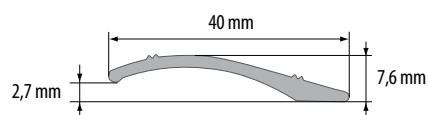

Montaż na klej lub taśmę / Монтаж на клей или клейкую ленту / Fix it with glue or tape

Przy montażu nie używać kleju na bazie octu / В процессе монтажа не использовать клея на основе уксуса / Do not use adhesives containing vinegar for fixing