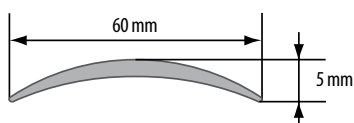

Montaż na klej / Монтаж на клей / Fix it with glue

Przy montażu nie używać kleju na bazie octu / В процессе монтажа не использовать клея на основе уксуса / Do not use adhesives containing vinegar for fixing

NR KAT. / KAT. № / CAT. NO			
Aluminium laminowane / Ламинированный алюминий / Laminated aluminium			
B	813382	1,0 m	10
	813399	2,0 m	10
D	813580	1,0 m	10
	813597	2,0 m	10
DB	813603	1,0 m	10
	813610	2,0 m	10
DC	813627	1,0 m	10
	813658	2,0 m	10
DG	813665	1,0 m	10
	813672	2,0 m	10
DH	813689	1,0 m	10
	813696	2,0 m	10
DJ	813702	1,0 m	10
	813719	2,0 m	10
DN	813757	1,0 m	10
	813771	2,0 m	10
DO	813788	1,0 m	10
	813795	2,0 m	10
DP	813818	1,0 m	10
	813856	2,0 m	10
DR	813863	1,0 m	10
	813870	2,0 m	10
DS	813887	1,0 m	10
	813894	2,0 m	10
DV	813900	1,0 m	10
	813917	2,0 m	10
DW	813955	1,0 m	10
	813962	2,0 m	10
DZ	813979	1,0 m	10
	813986	2,0 m	10
M	813993	1,0 m	10
	814006	2,0 m	10
R	814013	1,0 m	10
	814020	2,0 m	10
RZ	814037	1,0 m	10
	814044	2,0 m	10
T	814075	1,0 m	10
	814082	2,0 m	10
V	814099	1,0 m	10
	814105	2,0 m	10