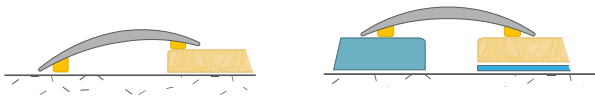

MONTAŻ / МОНТАЖ / ASSEMBLY

WYMIARY / РАЗМЕР / DIMENSIONS