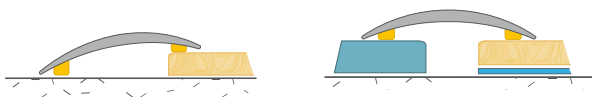

MONTAŻ / МОНТАЖ / ASSEMBLY

WYMIARY / РАЗМЕР / DIMENSIONS