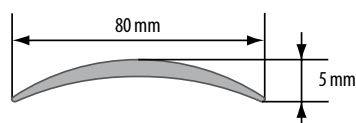

Montaż na klej / Монтаж на клей / Fix it with glue

Przy montażu nie używać kleju na bazie octu / В процессе монтажа не использовать клея на основе уксуса / Do not use adhesives containing vinegar for fixing

NR KAT. / KAT. № / CAT. NO			
Aluminium laminowane / Ламинированный алюминий / Laminated aluminium			
B	807336	1,0 m	8
	807343	2,0 m	10
D	807435	1,0 m	8
	807442	2,0 m	10
DB	807459	1,0 m	8
	807466	2,0 m	10
DC	807473	1,0 m	8
	807480	2,0 m	10
DG	807497	1,0 m	8
	807527	2,0 m	10
DH	807534	1,0 m	8
	807541	2,0 m	10
DJ	807558	1,0 m	8
	807565	2,0 m	10
DN	807572	1,0 m	8
	807589	2,0 m	10
DO	807596	1,0 m	8
	807602	2,0 m	10
DP	807619	1,0 m	8
	807626	2,0 m	10
DR	807664	1,0 m	8
	807671	2,0 m	10
DS	807688	1,0 m	8
	807695	2,0 m	10
DV	807701	1,0 m	8
	815867	2,0 m	10
DW	815874	1,0 m	8
	815881	2,0 m	10
DZ	815898	1,0 m	8
	815904	2,0 m	10
M	815911	1,0 m	8
	815928	2,0 m	10
R	815935	1,0 m	8
	815942	2,0 m	10
RZ	815959	1,0 m	8
	815966	2,0 m	10
T	815997	1,0 m	8
	816000	2,0 m	10
V	816017	1,0 m	8
	816024	2,0 m	10