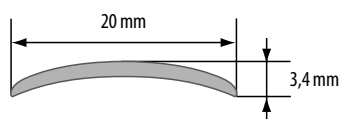

**ZASTOSOWANIE / ПРИМЕНЕНИЕ / APPLICATION**

Listwa ma wszechstronne zastosowanie przy łączeniu wszelkich powierzchni. Stanowi estetyczne przejście między glazurą a wykładziną dywanową, parkietem, itp., maskując równocześnie wszelkie nierówności łączonych krawędzi.

Универсальная рейка для стыковки всех типов напольных покрытий. Формирует элегантный переход от плитки к ковровину, паркету и т.п., одновременно маскируя неровности соединяемых поверхностей.

This strip has a versatile application and can be used while connecting all kinds of surfaces. It plays a role of an esthetic transition between tiles and fitted carpet, parquet floor, etc., masking some minor unevenness of connected edges, at the same time.

MONTAŻ / МОНТАЖ / ASSEMBLY**WYMIARY / РАЗМЕР / DIMENSIONS**

NR KAT. / KAT. № / CAT. NO			
Aluminium polerowane / Полированный алюминий / Polished aluminium			
srebrny P	836008*	1,0 m	18
	836206*	2,0 m	10
Aluminium anodowane / Анодированный алюминий / Anodised aluminium			
srebrny C-0	878619	0,9 m	18
	836015	1,0 m	18
	878718	1,8 m	10
	836213	2,0 m	10
złoty C-23	878626	0,9 m	18
	836022	1,0 m	18
	878725	1,8 m	10
szampan C-32	836220	2,0 m	10
	878633	0,9 m	18
	836039	1,0 m	18
	878732**	1,8 m	10
	836237	2,0 m	10