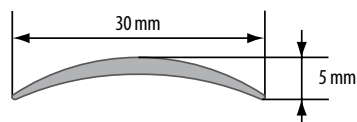

WYMIARY / РАЗМЕР / DIMENSIONS

* Do wyczerpania zapasów / Товар доступен до окончания запасов на складе / Till stock lasts

** Czas realizacji: 3 tygodnie / Срок реализации: 3 недели / Lead time: 3 weeks

Montaż na klej / Монтаж на клей / Fix it with glue

Przy montażu nie używać kleju na bazie octu / В процессе монтажа не использовать клея на основе уксуса / Do not use adhesives containing vinegar for fixing

NR KAT. / KAT. № / CAT. NO			
Aluminium laminowane / Ламинированный алюминий / Laminated aluminium			
B	841422	0,9 m	18
	841521	1,0 m	18
	841620	1,8 m	10
	841729**	2,0 m	10
D	841828	2,7 m	10
	841415	0,9 m	18
	841514	1,0 m	18
	841613	1,8 m	10
DB	841712**	2,0 m	10
	841811	2,7 m	10
	892035	0,9 m	18
	892837	1,8 m	10
DC	813177	2,7 m	10
	803499	0,9 m	18
	803512	1,8 m	10
	813184	2,7 m	10
DG	893575	0,9 m	18
	893582	1,8 m	10
	813191	2,7 m	10
	803567	0,9 m	18
DH	803574	1,8 m	10
	813214	2,7 m	10
	889097	0,9 m	18
	889103	1,8 m	10
DJ	813252	2,7 m	10
	888731	0,9 m	18
	888748	1,8 m	10
	813269	2,7 m	10
DN	803062	0,9 m	18
	803581	1,8 m	10
	813290	2,7 m	10
	888755	0,9 m	18
DO	888762	1,8 m	10
	813306	2,7 m	10
	841477	0,9 m	18
	889042	1,8 m	10
DP	841873	2,7 m	10
	892059	0,9 m	18
	897696	1,8 m	10
	813313	2,7 m	10
DR	803598	0,9 m	18
	803611	1,8 m	10
	813344	2,7 m	10
	893599	0,9 m	18
DS	893605	1,8 m	10
	813351	2,7 m	10
	888779	0,9 m	18
	888786	1,8 m	10
DV	813368	2,7 m	10
	841408*	0,9 m	18
	841606*	1,8 m	10
	813375	2,7 m	10
DW	841453*	0,9 m	18
	893742*	1,8 m	10
	841491*	0,9 m	18
	897672	1,8 m	10
DZ	841897	2,7 m	10
	800283	0,9 m	18
	861611	1,8 m	10
	861819	2,7 m	10
M	801792	0,9 m	18
	861628	1,8 m	10
	861826	2,7 m	10
	803659	0,9 m	18
O	803666	1,8 m	10
	800252	0,9 m	18
	861635	1,8 m	10
	861833**	2,7 m	10
R	800269	0,9 m	18
	861642	1,8 m	10
	861840	2,7 m	10
	861840	2,7 m	10