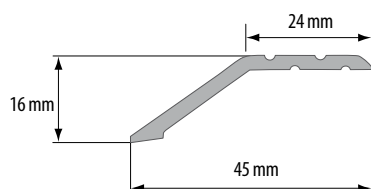

WYMIARY / РАЗМЕР / DIMENSIONS

Montaż na wkręty / Монтаж на шурупы / Fix it with screws