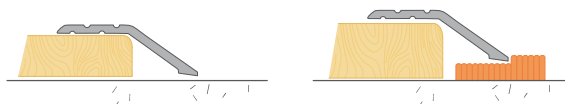

MONTAŻ / МОНТАЖ / ASSEMBLY