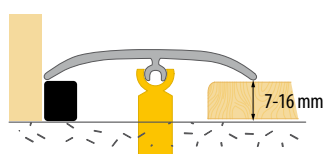

MONTAŻ / МОНТАЖ / ASSEMBLY