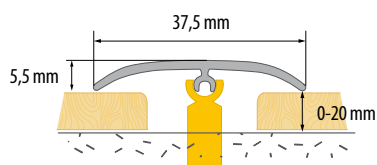

MONTAŻ / МОНТАЖ / ASSEMBLY