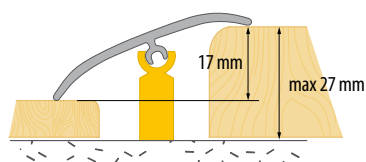

MONTAŻ / МОНТАЖ / ASSEMBLY