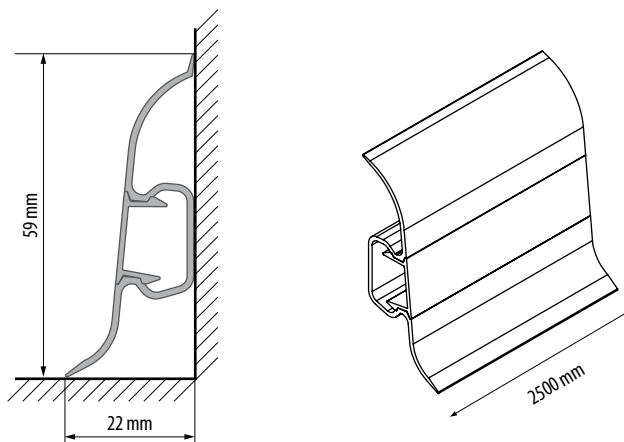

WYMIARY / РАЗМЕР / DIMENSIONS

NR KAT. / KAT. № / CAT. NO				
68	627088*	629587	2,5 m	40
69	627095	629594	2,5 m	40
72	627125	629624	2,5 m	40
77	627170*	629679	2,5 m	40
78	627187*	629686	2,5 m	40
79	627194	629693	2,5 m	40
84	627248	629747	2,5 m	40
85	627255*	629754	2,5 m	40
88	627286*	629785	2,5 m	40
89	627293	629792	2,5 m	40
90	627309	629808	2,5 m	40
91	627316*	629815*	2,5 m	40
92	627323*	629822*	2,5 m	40
93	627330*	629839	2,5 m	40
94	627347*	629846	2,5 m	40
95	627354*	-	2,5 m	40
101	627415	629914	2,5 m	40
102	627422*	629921	2,5 m	40
104	627446	629945	2,5 m	40
105	627453	629952	2,5 m	40
106	627460*	629969	2,5 m	40
107	627477	629976	2,5 m	40
108	627484*	629983	2,5 m	40
109	627491*	629990	2,5 m	40
112	627521*	630026*	2,5 m	40
115	627552*	630057*	2,5 m	40
116	627569*	630064	2,5 m	40
117	627576	630071	2,5 m	40
118	627583	630088	2,5 m	40
119	627590	630095	2,5 m	40
122	627620	630125	2,5 m	40
126	627668*	630163	2,5 m	40
127	627675	630170	2,5 m	40
131	627712	630217	2,5 m	40
132	627729*	630224*	2,5 m	40
134	627743	630248	2,5 m	40
135	627750*	630255	2,5 m	40
137	627774	630279	2,5 m	40
139	627798*	630293	2,5 m	40
141	630316*	630910	2,5 m	40
142	630323*	630927	2,5 m	40
143	630330*	630934*	2,5 m	40
145	630354*	630958	2,5 m	40
148	630385*	630989	2,5 m	40
151	630415*	631016	2,5 m	40
153	630439*	630606*	2,5 m	40
154	630446*	630613	2,5 m	40
155	630453*	630620	2,5 m	40
156	630460*	630637	2,5 m	40
157	630477*	630644	2,5 m	40
158	630484*	630651	2,5 m	40
159	630491	630668	2,5 m	40
160	-	630675*	2,5 m	40
163	630538*	630705	2,5 m	40
165	630552*	630729	2,5 m	40
166	630569	630736	2,5 m	40
168	630583	630750	2,5 m	40
169	605314*	605482*	2,5 m	40
170	605321	605499	2,5 m	40