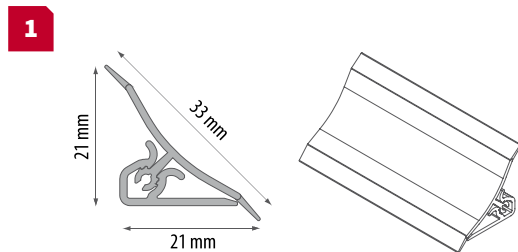

ZASTOSOWANIE / ПРИМЕНЕНИЕ / APPLICATION

Listwa przyblatowa wklęsła służy do wykańczania blatów meblowych, zabezpiecza przed zawilgoceniem.

Профиль мебельный вогнутый. Используется для отделки мебельных плит, защищает от влажности.

Concave table top trim. It is used to finish furniture boards and to protect them against moisture.

WYMIARY / РАЗМЕР / DIMENSIONS

AKCESORIA / АКЦЕССУАРЫ / ACCESSORIES

* Do wyszczerpania zapasów
Товар доступен до окончания запасов на складе
Till stock lasts