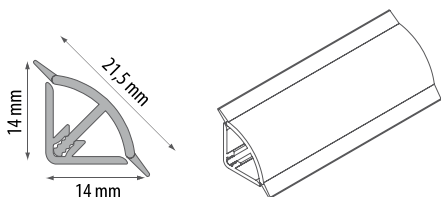

**ZASTOSOWANIE / ПРИМЕНЕНИЕ / APPLICATION**

Listwa przyblatowa wypukła służy do wykańczania blatów meblowych, zabezpiecza przed zawilgoceniem.

Профиль мебельный выпуклый. Используется для отделки мебельных плит, защищает от влажности.

Concave table top trim. It is used to finish furniture boards and to protect them against moisture.

WYMIARY / РАЗМЕР / DIMENSIONS

1

**AKCESORIA / АКЦЕССУАРЫ / ACCESSORIES**

2

* Do wyczerpania zapasów
Товар доступен до окончания запасов на складе
Till stock lasts