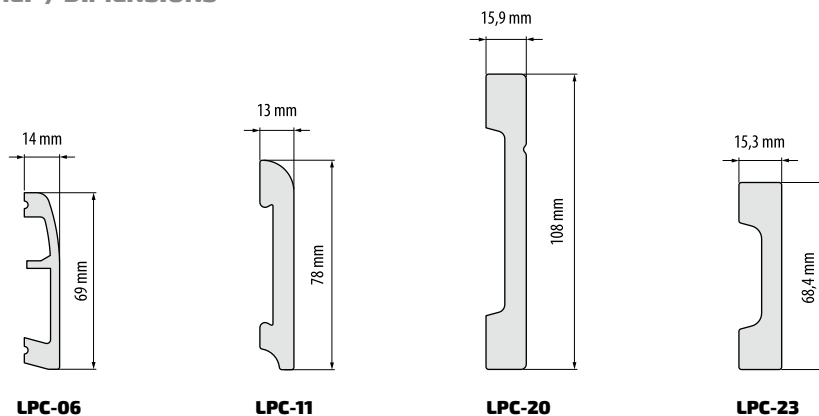

## ZASTOSOWANIE / ПРИМЕНЕНИЕ / APPLICATION

Listwy przypodłogowe Elegance z polistyrenu ekstrudowanego wykonane są nowoczesną technologią hot-stamping. Oferują kolorystykę zgodną z najnowszymi trendami wzornictwa.

	NR KAT. / KAT. № / CAT. NO					
	LPC-06	LPC-11	LPC-20	LPC-23	↔	↕
117	661501	661600	661747	661839	2,44 m	28
125	661518	661648	661754	661846	2,44 m	28
128	661525	661655	661761	661853	2,44 m	28
146	661532	661679	661785	661860	2,44 m	28
149	661549	661686	661792	661877	2,44 m	28
153	661556	661716	661808	661884	2,44 m	28
168	661563	661723	661822	661891	2,44 m	28

## WYMIARY / РАЗМЕР / DIMENSIONS