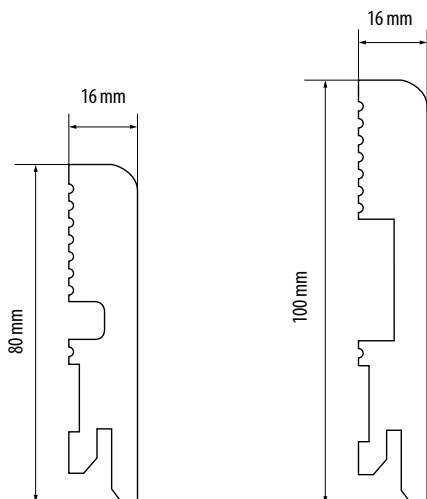

ZASTOSOWANIE / ПРИМЕНЕНИЕ / APPLICATION

Lakierowane listwy przypodłogowe MDF to więcej niż estetyczny element wykończenia podłogi. Spełniają one bowiem rozmaite funkcje: są elementem ochronnym przed uderzeniami, mają wpływ na proporcje i klimat panujący w pomieszczeniu, służą jako element maskujący kable. Lakierowana listwa przypodłogowa wykonana jest z najwyższej klasy płyty MDF i z racji sposobu wykończenia, idealnie nadaje się do wnętrz nowoczesnych oraz klasycznych.

	NR KAT. / KAT. № / CAT. NO			
BWP	653162	80 mm	2,0 m	17
BPM	653384	80 mm	2,0 m	17
BWP	653179	100 mm	2,0 m	15
BPM	653391	100 mm	2,0 m	15
SZPM	653407	100 mm	2,0 m	15
CZPM	653414	100 mm	2,0 m	15

WYMIARY / РАЗМЕР / DIMENSIONS