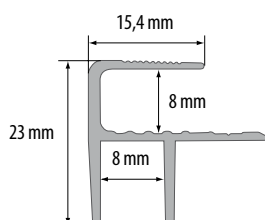

This profile is perfect for finish stairs and podium covered with laminates. It is an esthetic protection of stair step's edges.

NR KAT. / KAT. № / CAT. NO			
			
Aluminium anodowane / Анодированный алюминий / Anodised aluminium			
srebrny C-0	834417	1,0 m	10
	834714	2,0 m	10
złoty C-23	834424	1,0 m	10
	834721	2,0 m	10
szampan C-32	834431*	1,0 m	10

MONTAŻ / МОНТАЖ / ASSEMBLY

WYMIARY / РАЗМЕР / DIMENSIONS

Przy montażu nie używać kleju na bazie octu / В процессе монтажа не использовать клея на основе уксуса / Do not use adhesives containing vinegar for fixing