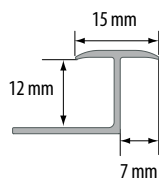

Алюминиевый профиль, ламинированный пленкой «под дерево», служит для соединения керамической плитки с другими видами напольных покрытий, вставляемых в пазы профиля. Профиль покрыт твердым ламинатом с высокой степенью устойчивости к стиранию.

This profile is designed for connecting tiles with other kinds of floor covering, slipped under the profile's wing. This profile is covered with very durable laminate of high level of tear resistance.

**MONTAŻ / МОНТАЖ / ASSEMBLY**

**WYMIARY / РАЗМЕР / DIMENSIONS**

NR KAT. / KAT. № / CAT. NO			
Aluminium laminowane / Ламинированный алюминий / Laminated aluminium			
B	842207*	2,5 m	10
D	842214	2,5 m	10
DB	892783	2,5 m	10
DC	805264	2,5 m	10
DG	893353	2,5 m	10
DH	805271	2,5 m	10
DJ	861246	2,5 m	10
DN	861253	2,5 m	10
DO	805288	2,5 m	10
DP	861260	2,5 m	10
DR	842221	2,5 m	10
DS	892882	2,5 m	10
DV	805295	2,5 m	10
DW	893360	2,5 m	10
DZ	861277**	2,5 m	10
J	842306*	2,5 m	10
M	842238*	2,5 m	10
O	842320*	2,5 m	10
R	842245	2,5 m	10
RC	842252**	2,5 m	10
RZ	842269	2,5 m	10
SR	805301	2,5 m	10
T	842283	2,5 m	10
V	842290	2,5 m	10