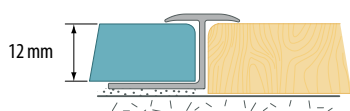

MONTAŻ / МОНТАЖ / ASSEMBLY