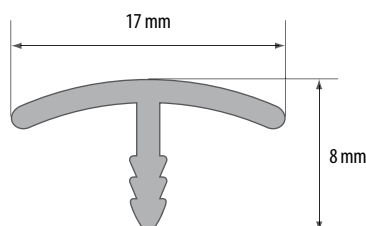

ZASTOSOWANIE / ПРИМЕНЕНИЕ / APPLICATION

Profil fugowy PCV o nazwie T17 doskonale maskuje przestrzenie dylatacyjne różnych powierzchni, jak np. płyty meblowe, panele. Pozwala także niwelować niewielkie różnice w płaszczyźnie między powierzchniami. Pełni również funkcje: ozdobną i ochronną.

Профиль фуговый ПВХ «Т17» идеально маскирует дилатационные щели на различных поверхностях (мебельные плиты, стеновые панели). Также он позволяет скрыть небольшие разницы в высоте поверхностей. Выполняет как декоративную, так и защитную функции.

T17 joining trim made from PCV perfectly masks dilatation space of various surfaces, for example furniture boards, panels. It allows also to level minor differences between surfaces. It plays both protection and decorative role.

WYMIARY / РАЗМЕР / DIMENSIONS

NR KAT. / KAT. № / CAT. NO			
101	680557	2,75 m	25
102	684715	2,75 m	25
103	684722**	2,75 m	25
104	684739**	2,75 m	25
105	684746	2,75 m	25
106	684753	2,75 m	25
107	684760	2,75 m	25
108	684777**	2,75 m	25
109	684784	2,75 m	25
111	682308	2,75 m	25
112	682315	2,75 m	25
113	682322**	2,75 m	25
114	682339	2,75 m	25
115	682346	2,75 m	25
116	682353	2,75 m	25
117	680540	2,75 m	25
118	682360**	2,75 m	25
119	682377	2,75 m	25
120	682384	2,75 m	25
122	682391	2,75 m	25
124	682407	2,75 m	25
126	682414	2,75 m	25
127	680533	2,75 m	25
144	682421	2,75 m	25