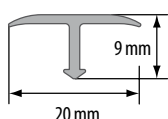

ZASTOSOWANIE / ПРИМЕНЕНИЕ / APPLICATION

Profil aluminiowy pokryty drewnopodobną okleiną przeznaczony do łączenia powierzchni pokrytych drewnem lub panelami. Kształt litery „T” umożliwia jego stosowanie w celu zamaskowania szczelin o szerokości do kilkunastu milimetrów (w zależności od szerokości profilu). Pozwala też niwelować niewielkie różnice wysokości podłoża. Można stosować do łuków. Listwa pokryta jest bardzo trwałym laminatem o dużym stopniu odporności na ścieranie.

Алюминиевый профиль, ламинированный пленкой «под дерево», предназначен для соединения напольных деревянных покрытий и ламината. Форма буквы «Т» позволяет применять профиль для маскировки щелей до 20мм (в зависимости от ширины профиля). Также он позволяет сглаживать небольшие разницы в высоте основания. Можно использовать для криволинейных поверхностей. Профиль покрыт твердым ламинатом с высокой степенью устойчивости к стиранию.

This profile is designed for connecting surfaces covered with ceramic tiles, wood or laminates. Its „T” shape makes it possible to mask the gaps up to several millimetres wide (depending on the profile's width). It also allows for levelling out minor differences of the base height. It can be applied for big radius curves. This profile is covered with very durable laminate of high level of tear resistance.

MONTAŻ / МОНТАЖ / ASSEMBLY

WYMIARY / РАЗМЕР / DIMENSIONS

NR KAT. / KAT. № / CAT. NO			
Aluminium laminowane / Ламинированный алюминий / Laminated aluminium			
B	875625	2,5 m	10
D	875618	2,5 m	10
DB	892806	2,5 m	10
DC	801891	2,5 m	10
DG	893421	2,5 m	10
DH	801907	2,5 m	10
DJ	860034	2,5 m	10
DN	860027	2,5 m	10
DO	801914	2,5 m	10
DP	860041	2,5 m	10
DR	875670	2,5 m	10
DS	892905	2,5 m	10
DV	801952	2,5 m	10
DW	893414	2,5 m	10
DZ	860010	2,5 m	10
J	875649*	2,5 m	10
M	875601*	2,5 m	10
O	875656*	2,5 m	10
R	875694	2,5 m	10
RC	875700	2,5 m	10
RZ	875717	2,5 m	10
SR	801969	2,5 m	10
T	875724	2,5 m	10
V	875731	2,5 m	10