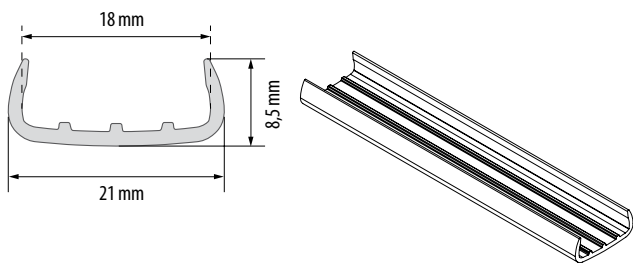

**ZASTOSOWANIE / ПРИМЕНЕНИЕ / APPLICATION**

Profil meblowy to estetyczne i funkcjonalne wykończenie krawędzi blatów. Skutecznie zabezpiecza meble przed uszkodzeniem. Dostępny w szerokiej gamie kolorystycznej.

Мебельный профиль служит для эстетичной и функциональной отделки углов столешниц, эффективно защищает мебель от повреждений. Доступна широкая гамма цветов.

Furniture profile is esthetical and functional finishing of table top's edges. It successfully prevents furniture from damages. The wide range of colours is available.

**WYMIARY / РАЗМЕР / DIMENSIONS**

№	Код	Длина	Высота
101	625206	2,6 m	10
107	625213	2,6 m	10
152	625220	2,6 m	10
160	625237	2,6 m	10
161	625244	2,6 m	10
162	625251	2,6 m	10
163	625268	2,6 m	10
164	625275	2,6 m	10
165	625282	2,6 m	10
166	625299	2,6 m	10
167	625305	2,6 m	10
168	628177	2,6 m	10
169	628184	2,6 m	10
170	628191	2,6 m	10
171	628207	2,6 m	10
172	628221	2,6 m	10