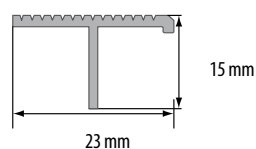

**ZASTOSOWANIE / ПРИМЕНЕНИЕ / APPLICATION**

Profil ochrania krawędzie stopni schodowych wyłożone płytkami ceramicznymi. Jego ryflowana powierzchnia tworzy zabezpieczenie antypoślizgowe.

Профиль подходит для окантовки кромок лестничных ступеней, выложенных керамической плиткой. Его рифленая поверхность защищает от скольжения.

This profile protects edges of stair steps covered with ceramic tiles. Its grooved surface creates anti-skidding protection.

NR KAT. / KAT. № / CAT. NO				
Aluminium naturalne / Натуральный алюминий / Natural aluminium				
srebrny N	803000	1,0 m	10	30
	803024	2,0 m	10	30
	803031	2,5 m	10	30
	803048**	3,0 m	10	30
Aluminium polerowane / Полированный алюминий / Polished aluminium				
srebrny P	805325	2,0 m	10	30
	805332**	2,5 m	10	30
Mosiądz naturalny / Натуральная латунь / Natural brass				
złoty N	813009*	1,0 m	10	30
	813023*	2,0 m	10	30
Mosiądz polerowany / Полированная латунь / Polished brass				
złoty P	815324*	2,0 m	10	30

**MONTAŻ / МОНТАЖ / ASSEMBLY**

**WYMIARY / РАЗМЕР / DIMENSIONS**

\* Do wyczerpania zapasów / Товар доступен до окончания запасов на складе / Till stock lasts

\*\* Czas realizacji: 3 tygodnie / Срок реализации: 3 недели / Lead time: 3 weeks