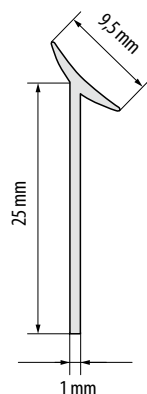

ZASTOSOWANIE / ПРИМЕНЕНИЕ / APPLICATION

Profil uniwersalny maskujący jest niezastąpiony w maskowaniu i uszczelnianiu krawędzi i szczelin bez zastosowania silikonu. Używany jest głównie do uszczelniania połączenia pomiędzy ścianą a blatem kuchennym, wanną, zlewem lub szafką. Montaż z wykorzystaniem kleju lub gwoździ.

Универсальный маскирующий профиль незаменим при маскировке и герметизации углов и щелей без силикона. Используется в основном для герметизации стыков между стеной и столешницей или шкафчиком, вокруг ванны или раковины. Монтаж на клей или гвозди.

Multi-purpose masking profile is indispensable while masking and sealing edges and gaps without silicone. Mostly it is used for sealing around the bathtub or sink, gap between wall and kitchen worktop or cabinet. Fix it with glue or nails.

WYMIARY / РАЗМЕР / DIMENSIONS

Code	Color	Length	Quantity
101	White	4,2 m	1
113	Black	4,2 m	1
102	Beige	4,2 m	1
103	Beige	4,2 m	1
110	Brown	4,2 m	1
000	Transparent	4,2 m	1

- Montaż na klej / Монтаж на клей
 / Fix it with glue
- Montaż na gwoździe / Монтаж на гвозди
 / Fix it with nails