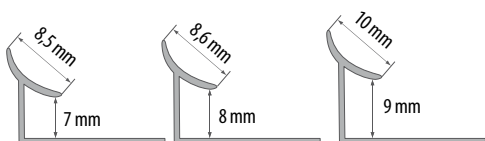

## ZASTOSOWANIE / ПРИМЕНЕНИЕ / APPLICATION

Stanowi wykończenie wewnętrznych naroży. Estetycznie maskuje nierówne krawędzie płytek.

Профиль служит для отделки внутренних углов и маскирует неровные края плиток.

It constitutes a finish of inside corners, masking esthetically uneven edges of ceramic tiles.

## WYMIARY / РАЗМЕР / DIMENSIONS

CND	NR KAT. / KAT. № / CAT. NO			↔	📦
	7 mm	8 mm	9 mm		
101	607516	611513	615511	2,5 m	10
102	607523	611520	615528	2,5 m	10
103	607530	611537	615535	2,5 m	10
105	607554	611551	615559	2,5 m	10
106	607561	611568	615566	2,5 m	10
107	607578	611575	615573	2,5 m	10
108	607585	611582**	615580**	2,5 m	10
110	607608	611605*	615603	2,5 m	10
113	607639**	611636**	615634	2,5 m	10
114	607646	611643	615641	2,5 m	10
117	607677**	611674	615672	2,5 m	10
119	607691*	611698	615696	2,5 m	10
120	607707**	611704	615702*	2,5 m	10
121	607714	611711	615719	2,5 m	10
122	607721	611728**	615726**	2,5 m	10
125	607752	611759	615757	2,5 m	10
133	607837	611834	615832	2,5 m	10
136	607868**	611865**	615863*	2,5 m	10
138	607882*	611889	615887	2,5 m	10
201	608513**	612510**	616518**	2,5 m	10
202	608520**	612527**	616525	2,5 m	10
203	608537**	612534**	616532**	2,5 m	10
205	608551**	612558**	616556	2,5 m	10
206	608568**	612565**	616563**	2,5 m	10
209	608599**	612596**	616594**	2,5 m	10
210	608605**	612602**	616600**	2,5 m	10
211	608612**	612619**	616617**	2,5 m	10
213	608636**	612633**	616631**	2,5 m	10
216	608667**	612664**	616662**	2,5 m	10
217	608674**	612671**	616679**	2,5 m	10
224	608742**	612749**	618741**	2,5 m	10
225	608759**	612756**	618758**	2,5 m	10
226	608766**	612763**	618765**	2,5 m	10
228	–	612787**	–	2,5 m	10
230	–	612800**	–	2,5 m	10