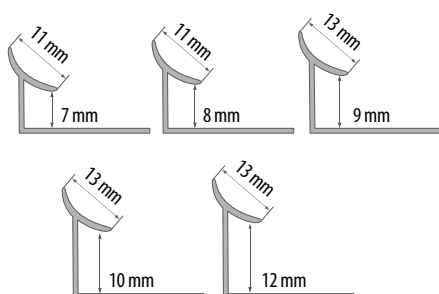

MONTAŻ / МОНТАЖ / ASSEMBLY

WYMIARY / РАЗМЕР / DIMENSIONS

NR KAT. / KAT. № / CAT. NO	NR KAT. / KAT. № / CAT. NO					↔	🏠
	7 mm	8 mm	9 mm	10 mm	12 mm		
101	640902	641626	642340	623516	661570	2,5 m	10
102	640919	641633	642357	623523	661587	2,5 m	10
103	640926	641640	642364	623530	661594	2,5 m	10
105	640940	641664	642388	623554	661617	2,5 m	10
106	640957	641671	642395	623561	661624**	2,5 m	10
107	640964	641688	642401	623578	661631**	2,5 m	10
108	640971*	641695**	642418	623585**	-	2,5 m	10
110	640995	641718	642432	623608	661662**	2,5 m	10
113	641022	641749	642463	623639	661693	2,5 m	10
114	641039	641756	642470	623646	661709**	2,5 m	10
117	641060	641787	642500	623677	661730	2,5 m	10
119	641084**	641800	642524	623691	-	2,5 m	10
120	641091	641817**	642531	623707	-	2,5 m	10
121	641107	641824**	642548	623714**	661778	2,5 m	10
122	641114	641831	642555	623721**	-	2,5 m	10
125	641145	641862	642586	623752	661815	2,5 m	10
133	641220	641947	642661	623837	-	2,5 m	10
136	641251	641978**	642692	623868	-	2,5 m	10
138	641275**	641992	642715	623882**	-	2,5 m	10
201	641312	642036	642753	624513	661983**	2,5 m	10
202	641329	642043	642760	624520	661990**	2,5 m	10
203	641336**	642050	642777	624537**	-	2,5 m	10
205	641350	642074	642791	624551	-	2,5 m	10
206	641367**	642081**	642807	624568**	-	2,5 m	10
209	641398**	642111**	642838**	624599**	662065**	2,5 m	10
210	641404**	642128**	642845**	624605**	-	2,5 m	10
211	641411**	642135**	642852	624612**	-	2,5 m	10
213	641435	642159	642876	624636	-	2,5 m	10
216	641466**	642180**	642906	624667**	-	2,5 m	10
217	641473**	642197**	642913**	624674**	662140**	2,5 m	10
224	641541**	642265**	642982	624742**	-	2,5 m	10
225	641558**	642272**	642999	624759**	-	2,5 m	10
226	641565**	642289**	643002**	624766**	-	2,5 m	10
228	641589**	642302**	643026**	624933**	-	2,5 m	10
230	641602**	642326**	643040	624957**	-	2,5 m	10
231	641619**	642333**	643057	-	-	2,5 m	10

* Do wyczerpania zapasów / Товар доступен до окончания запасов на складе / Till stock lasts

** Czas realizacji: 3 tygodnie / Срок реализации: 3 недели / Lead time: 3 weeks