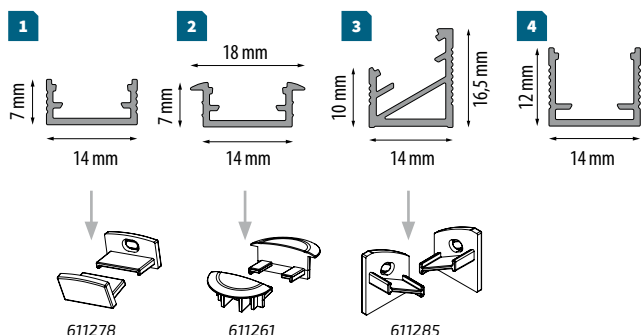

ZASTOSOWANIE / ПРИМЕНЕНИЕ / APPLICATION

Profile aluminiowe led pełnią m.in. funkcję ochronną, która polega na maskowaniu taśm ledowych, zabezpieczeniu ich przed wilgocią i uszkodzeniami mechanicznymi. W zależności od zastosowania stworzyliśmy linię trzech różnych profili: prosty, z kotnierzem i kątowy. W połączeniu z liniowymi źródłami światła tworzą one eleganckie wykończenie rozmaitych powierzchni. Profile z taśmami led doskonale sprawdzają się jako oświetlenie meblowe (w szafkach, szufladach, meblach kuchennych), oświetlenie schodowe, sufitowe oraz w rozmaitych zabudowach architektonicznych. Dostępne są trzy rodzaje osłonek wykonanych z niełamiącego się poliwęglanu: transparentna, mrożona i mleczna.

WYMIARY / РАЗМЕР / DIMENSIONS

ZAKOŃCZENIA – KOMPLET
ЗАГЛУШКИ – НАБОР
END STOPS – SET

NR KAT. KAT. № CAT. NO					
Profil prosty 14x7 mm + osłonka / Профиль 14x7 mm + полоска / 14x7 mm Profile + cover					
srebrny C-0	1 + A	863448	1 m	10	
	1 + B	863455	1 m	10	
	1 + C	863462	1 m	10	
Profil z kotnierzem + osłonka / Профиль с фланцем + полоска / Profile with flange + cover					
srebrny C-0	2 + A	863516	1 m	10	
	2 + B	863523	1 m	10	
	2 + C	863547	1 m	10	
Profil kątowy + osłonka / Угловой профиль + полоска / Angle profile + cover					
srebrny C-0	3 + A	863554	1 m	10	
	3 + B	863486	1 m	10	
	3 + C	863493	1 m	10	
Profil prosty 14x12 mm + osłonka / Профиль 14x12 mm + полоска / 14x12 mm Profile + cover					
srebrny C-0	4 + A	805806	1 m	10	
	4 + B	805813	1 m	10	
	4 + C	805820	1 m	10	