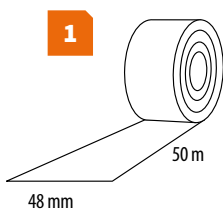

Алюминиевая клейкая лента фирмы Цезарь предназначена для склеивания подложки. Лента герметизирует стыки, а также защищает от влажности.

Aluminum covered self-adhesive tape by Cezar is designed for joining underlays. It constitutes a vapour barrier and protects against infiltration of moisture.

### WYMIARY / РАЗМЕР / DIMENSIONS

**B-RE-S-PO-TAL8**  
 ekspozytor poziomy  
 na taśmę aluminiowaną samoprzylepną

**B-RE-S-ZA-TALS**  
 ekspozytor pionowy  
 na taśmę aluminiowaną  
 samoprzylepną