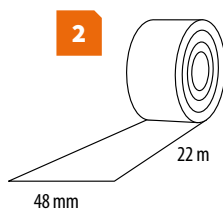

Алюминиевая клейкая лента фирмы Цезарь предназначена для склеивания подложки. Лента герметизирует стыки, а также защищает от влажности.

Aluminum covered self-adhesive tape by Cezar is designed for joining underlays. It constitutes a vapour barrier and protects against infiltration of moisture.

### WYMIARY / РАЗМЕР / DIMENSIONS

**B-RE-S-PO-TAL8**  
 ekspozytor poziomy  
 na taśmę aluminiowaną samoprzylepną

**B-RE-S-ZA-TALS**  
 ekspozytor pionowy  
 na taśmę aluminiowaną  
 samoprzylepną