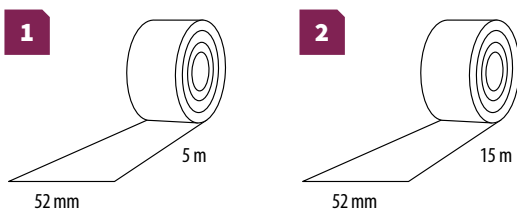

WYMIARY / РАЗМЕР / DIMENSIONS