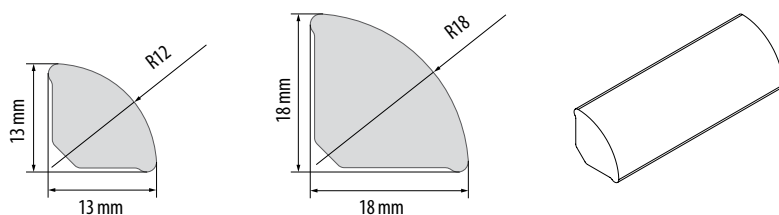

ZASTOSOWANIE / ПРИМЕНЕНИЕ / APPLICATION

Ćwierćwałek służy do wykończenia i maskowania narożników wewnętrznych boazerii, okien i parapetów.

Угловой профиль «Четверть» служит для отделки и маскировки внутренних углов стеновых панелей, окон и подоконников.

A quarter-round. It is used to finish and mask inside corners of wall wooden-boards, windows and window sills.

WYMIARY / РАЗМЕР / DIMENSIONS

		NR KAT. / KAT. № / CAT. NO			
		13 mm	18 mm	↔	🗑️
101	867002	–	1,0 m	10	
	867309	–	2,0 m	10	
	660115	606502	2,5 m	20	
	681486**	–	3,0 m	20	
102	660122	625695	2,5 m	20	
103	660139	625701	2,5 m	20	
104	660146	620843	2,5 m	20	
105	660153	620867	2,5 m	20	
106	660160	620881	2,5 m	20	
107	660177	620898	2,5 m	20	
108	660184	620904	2,5 m	20	
109	660191	620911	2,5 m	20	
110	660207	621246	2,5 m	20	
111	699238	621253	2,5 m	20	
113	699252	621260	2,5 m	20	